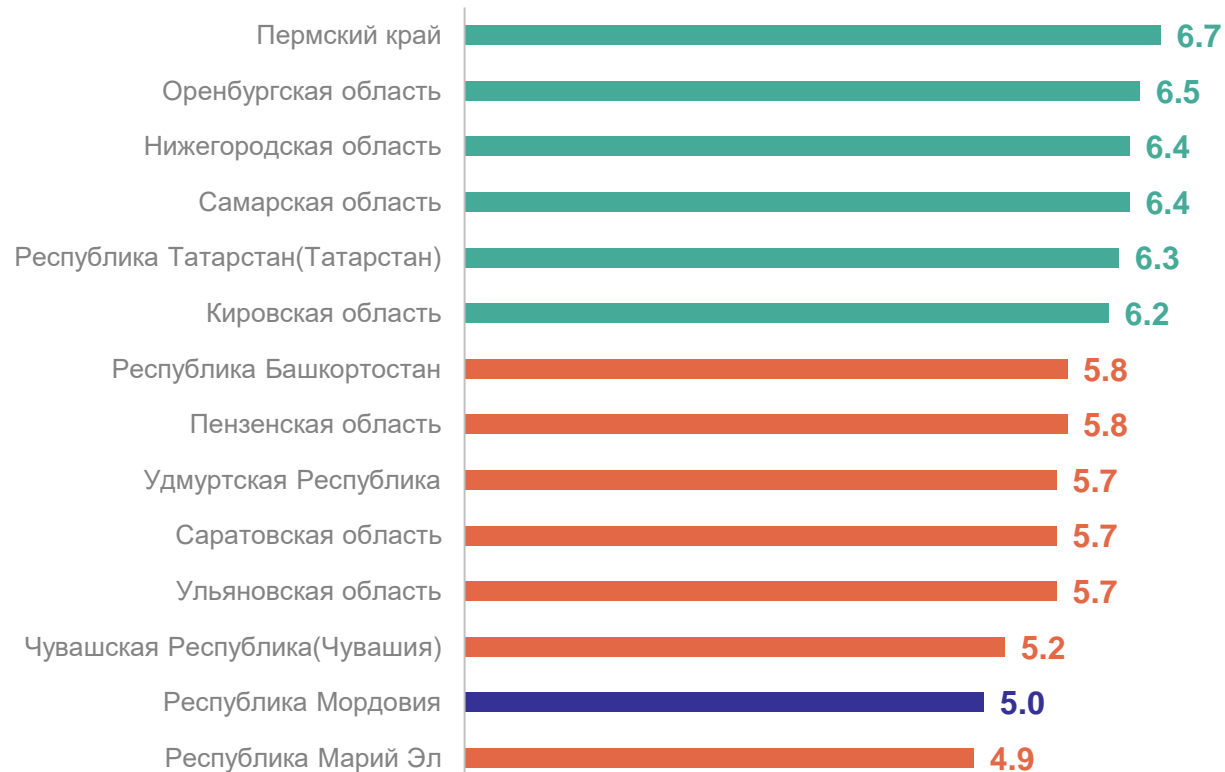

в расчете на 1000 человек населения за январь-декабрь 2023 года

6,5

Российская
Федерация

6,1

Приволжский
Федеральный
округ

Темп изменения
к январю-декабрю 2022 года

93,8%

Приволжский
федеральный
округ

98,0%

Республика
Мордовия

Рейтинг регионов

январь–декабрь 2023 г.

Число разводов

2 279 человек

Темп изменения
к январю-декабрю 2022 года

92,2% Республика
Мордовия