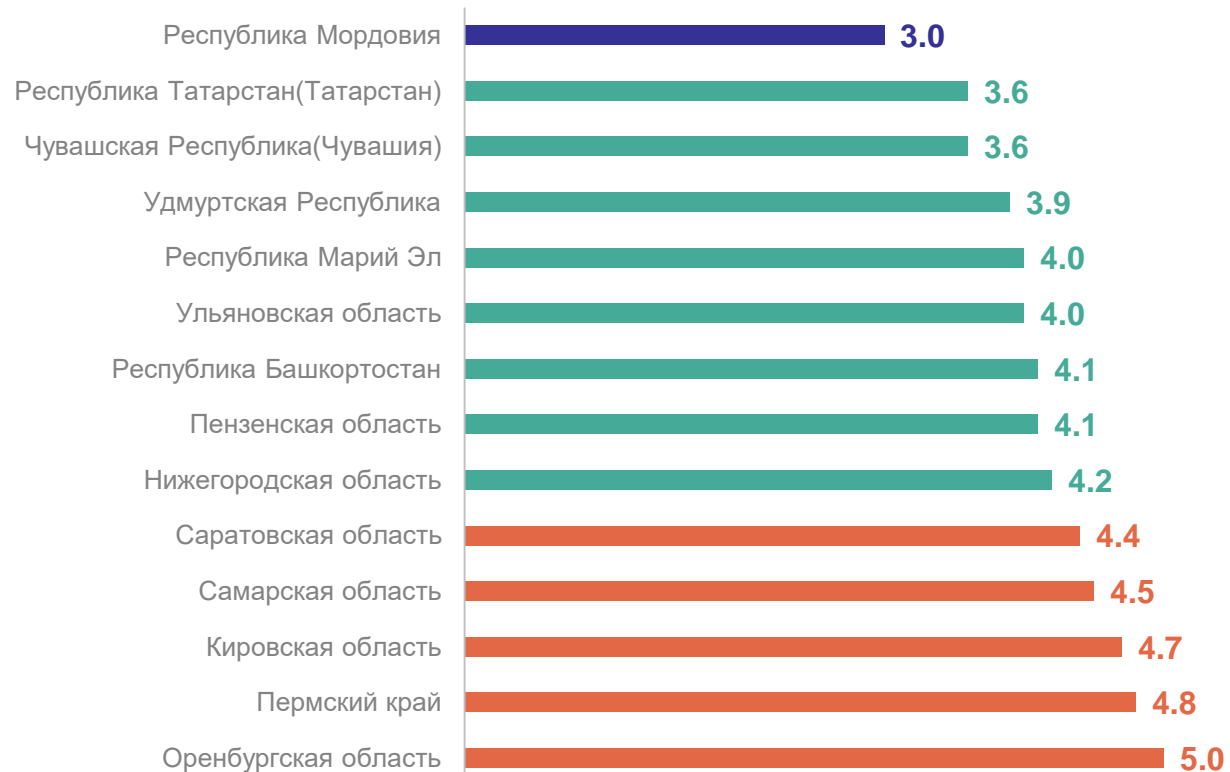

КОЭФФИЦИЕНТ РАЗВОДИМОСТИ

в расчете на 1000 человек населения за январь-декабрь 2023 года

МОРДОВИЯСТАТ

4,7

Российская
Федерация

4,2

Приволжский
Федеральный
округ

Темп изменения
к январю-декабрю 2022 года

100,0%

Приволжский
федеральный
округ

93,8%

Республика
Мордовия

Рейтинг регионов