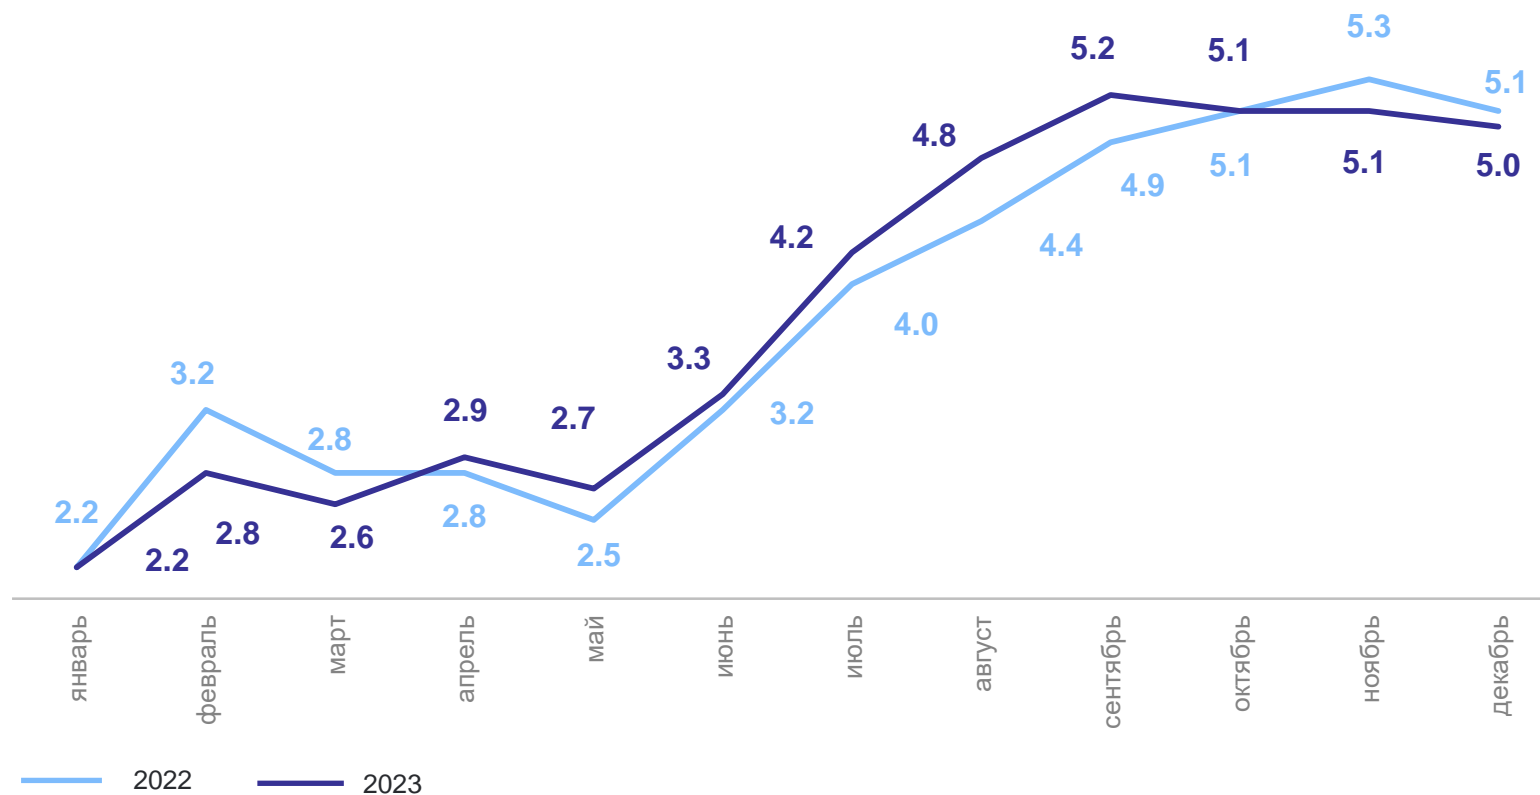

12,0 Российская
Федерация

13,0 Приволжский
Федеральный
округ

Темп изменения
к январю-декабрю 2022 года

95,6% Приволжский
федеральный
округ

91,0% Республика
Мордовия

Рейтинг регионов

январь–декабрь 2023 г.

Число браков

3 823 человек

Темп изменения
к январю-декабрю 2022 года

97,0% Республика
Мордовия

89,8% Российская
Федерация

Коэффициенты брачности

(в расчете на 1000 человек населения; накопительным итогом)

КОЭФФИЦИЕНТ БРАЧНОСТИ

в расчете на 1000 человек населения за январь-декабрь 2023 года

6,5

Российская
Федерация

6,1

Приволжский
Федеральный
округ

Темп изменения
к январю-декабрю 2022 года

93,8%

Приволжский
федеральный
округ