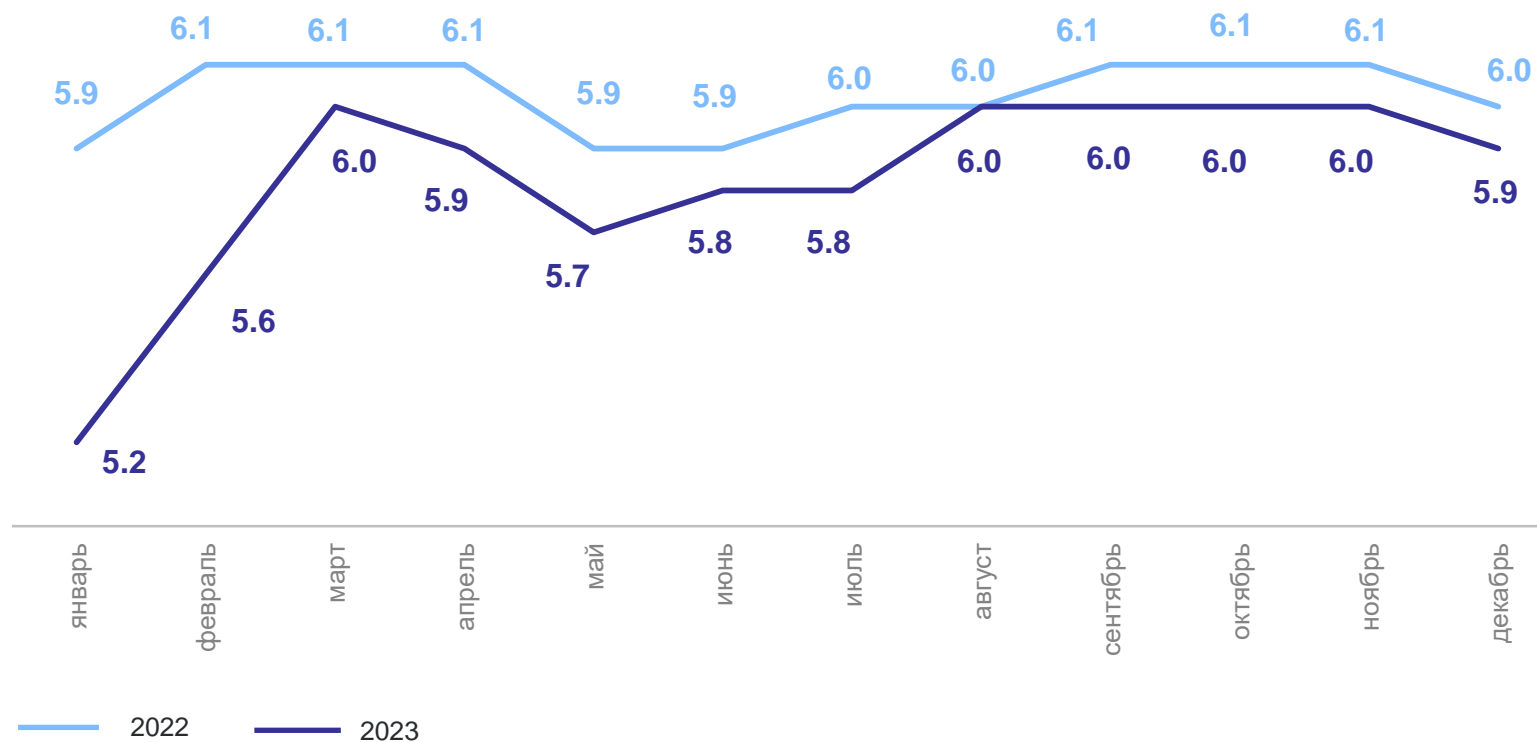

4 567 человек

Темп изменения
к январю-декабрю 2022 года

97,2 Республика
Мордовия

96,8 Российская
Федерация

Коэффициенты рождаемости

(в расчете на 1000 человек населения; накопительным итогом)

КОЭФФИЦИЕНТ РОЖДАЕМОСТИ