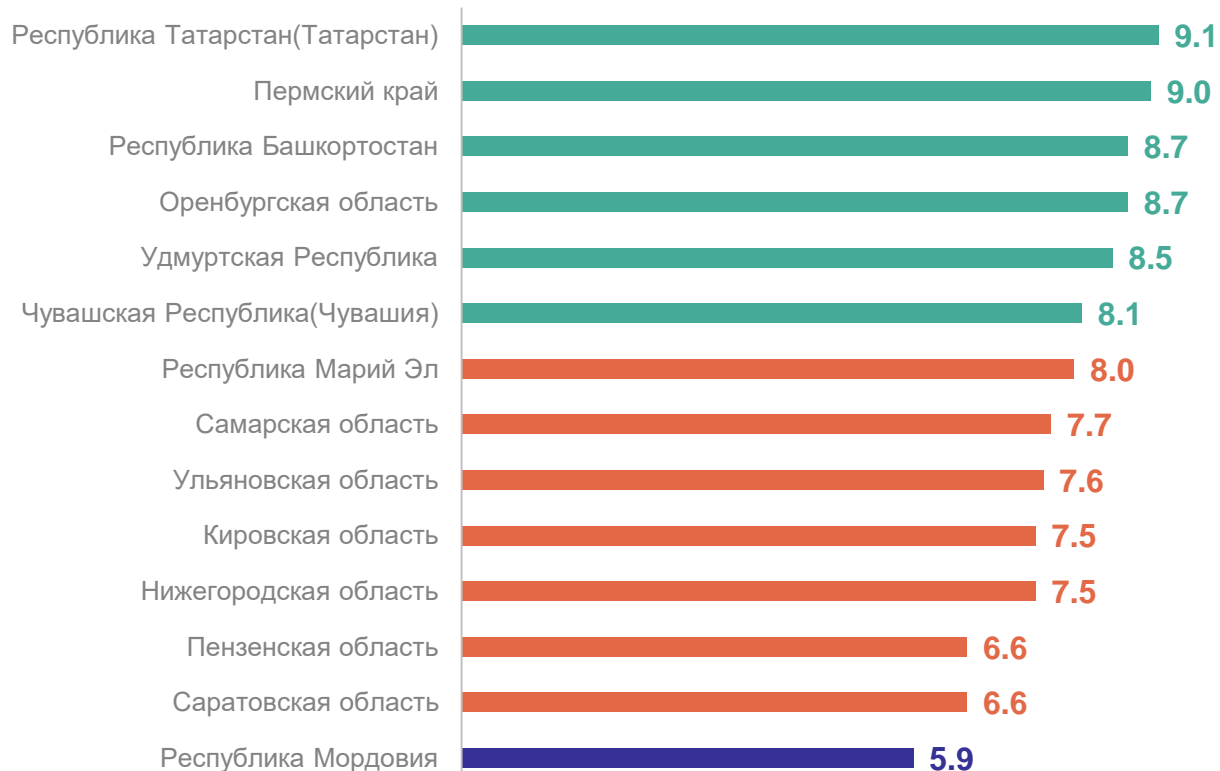

в расчете на 1000 человек населения за январь-декабрь 2023 года

8,7

Российская
Федерация

8,1

Приволжский
Федеральный
округ

Темп изменения
к январю-декабрю 2022 года

98,8%

Приволжский
федеральный
округ

98,3%

Республика
Мордовия

Рейтинг регионов

январь–декабрь 2023 г.

Число умерших

10 148 человек

Темп изменения
к январю-декабрю 2022 года

89,9% Республика
Мордовия