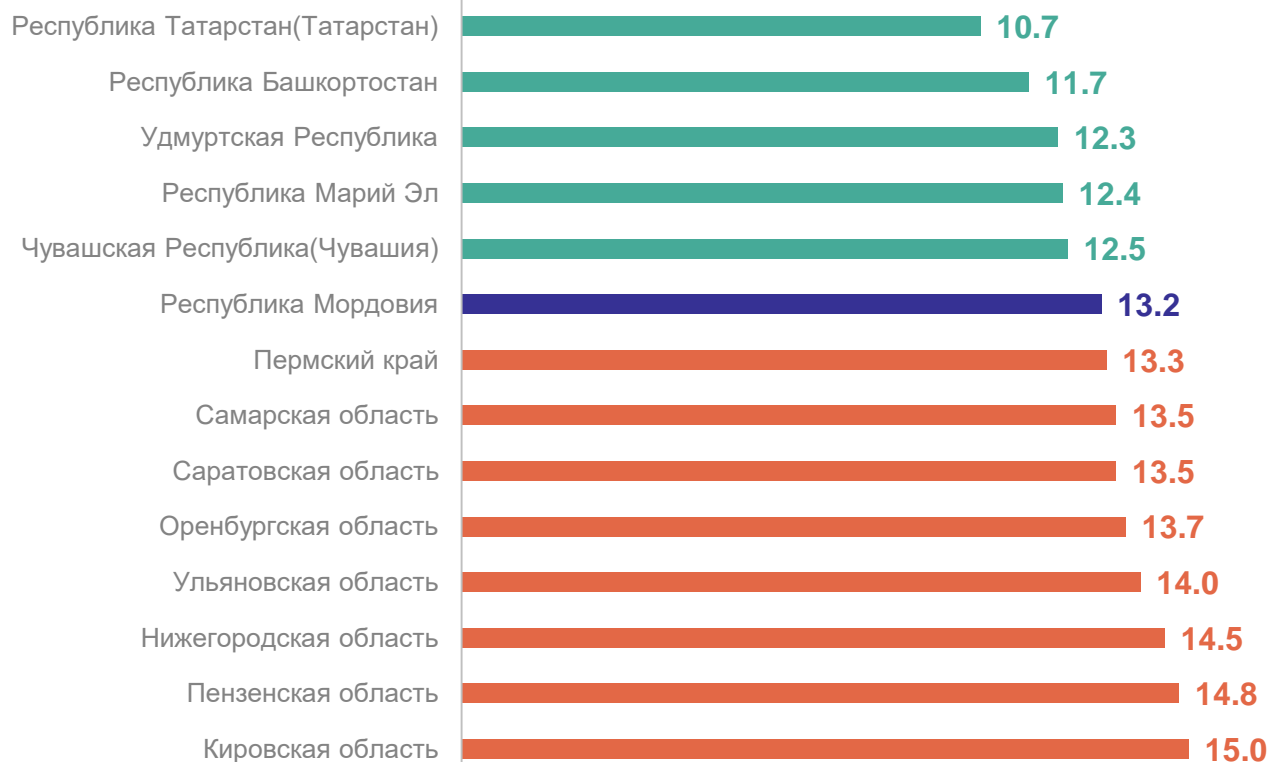

12,0 Российская
Федерация

13,0 Приволжский
Федеральный
округ

Темп изменения
к январю-декабрю 2022 года

95,6% Приволжский
федеральный
округ

91,0% Республика
Мордовия

Рейтинг регионов

январь–декабрь 2023 г.

Число браков

3 823 человек

Темп изменения
к январю-декабрю 2022 года

97,0% Республика
Мордовия

89,8% Российская
Федерация

Коэффициенты брачности

(в расчете на 1000 человек населения; накопительным итогом)

КОЭФФИЦИЕНТ БРАЧНОСТИ