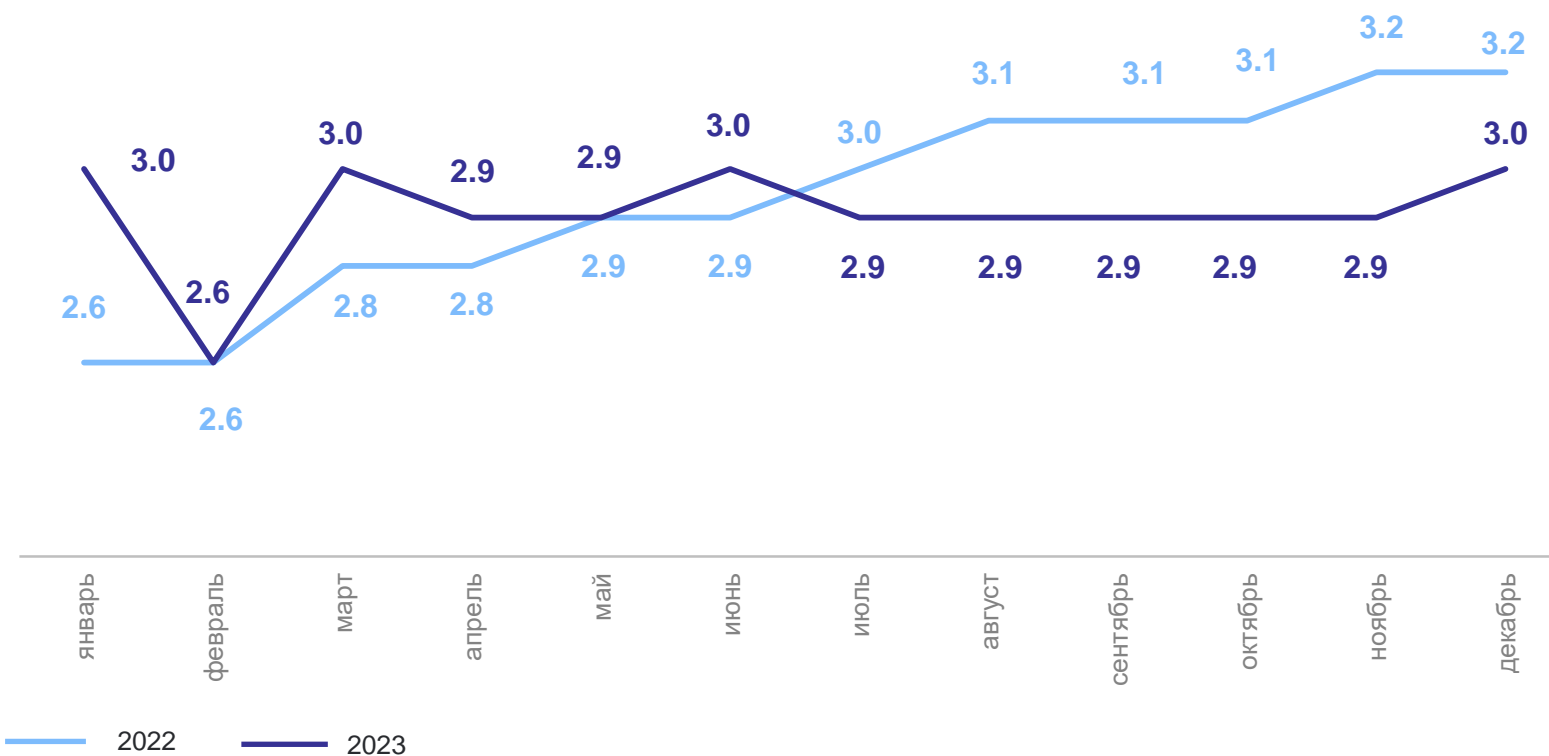

январь–декабрь 2023 г.

Число разводов

2 279 человек

Темп изменения
к январю-декабрю 2022 года

92,2% Республика
Мордовия

100,1% Российская
Федерация

Коэффициенты разводимости

в расчете на 1000 человек населения; накопительным итогом