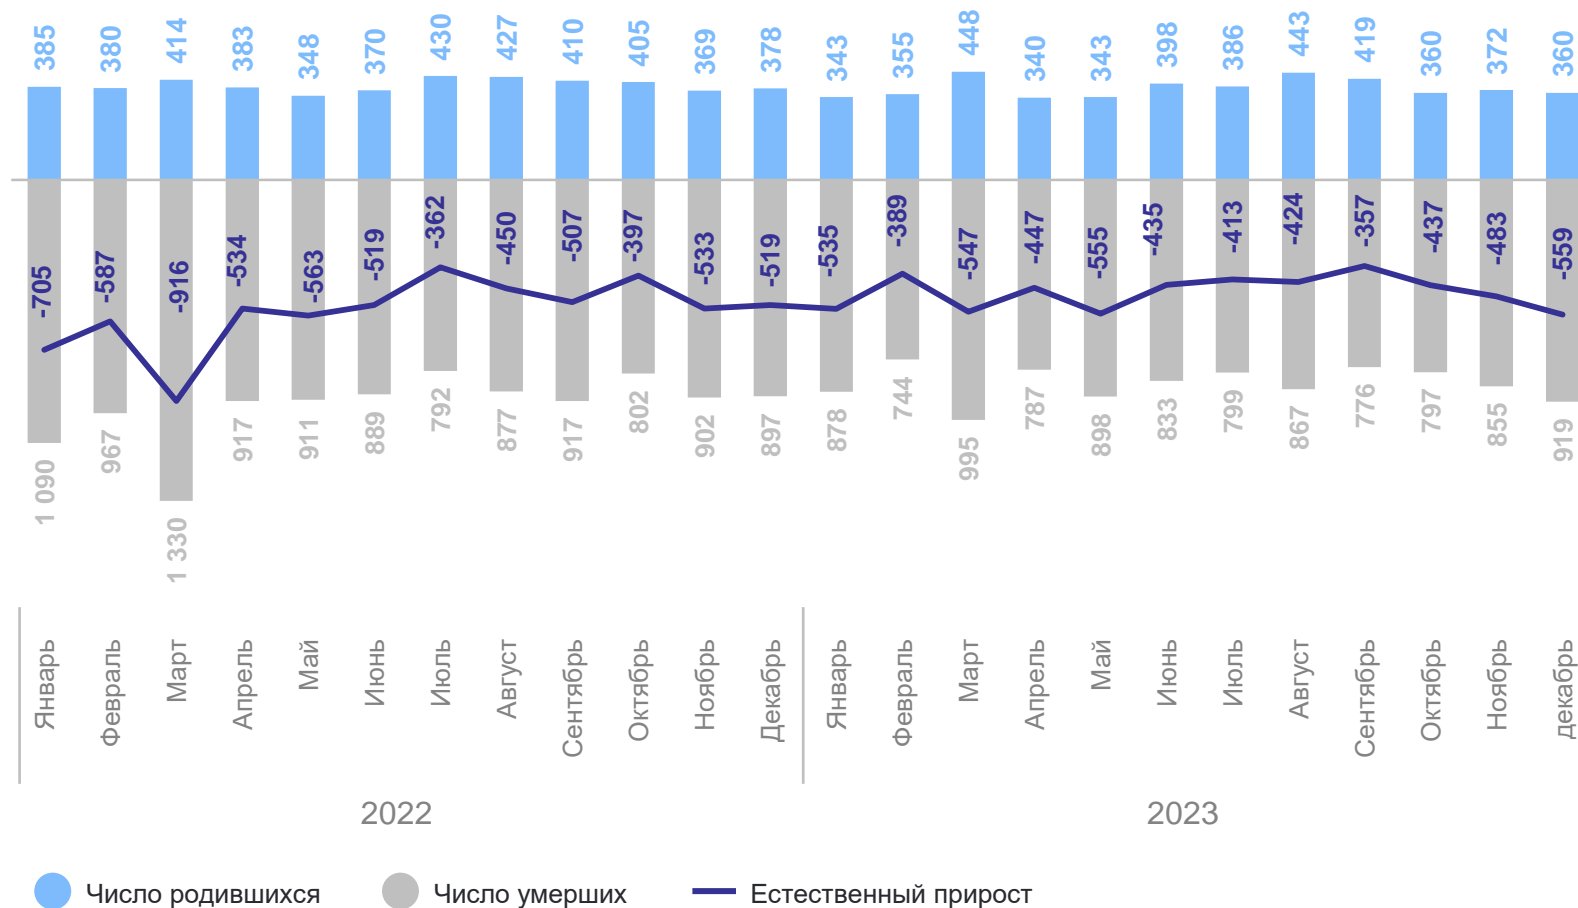

январь–декабрь 2023 г.

Естественный прирост населения

-5 581 человек

Коэффициент естественного прироста

-7,3 на 1 000 человек населения

Естественное движение населения, человек

январь–декабрь 2023 г.

Число родившихся