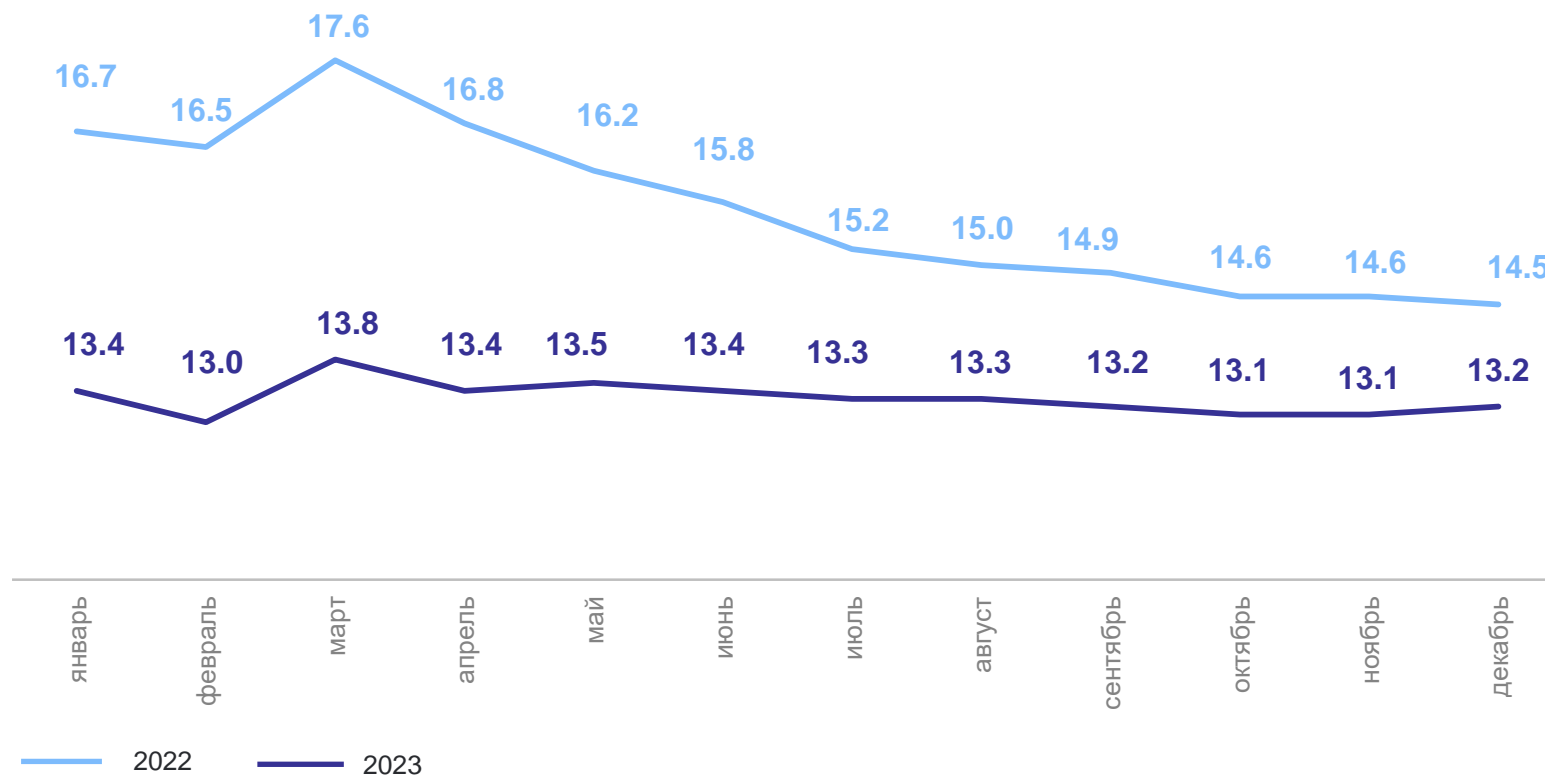

январь–декабрь 2023 г.

Число умерших

10 148 человек

Темп изменения
к январю-декабрю 2022 года

89,9% Республика
Мордовия

92,4% Российская
Федерация

Коэффициенты смертности

(в расчете на 1000 человек населения; накопительным итогом)